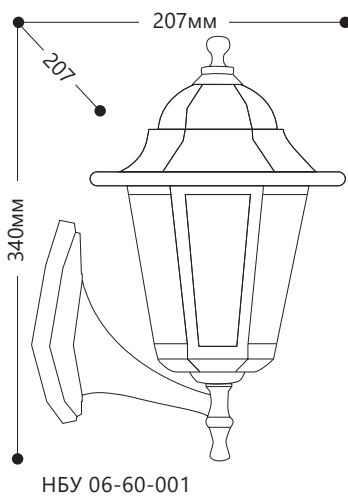

Садово-парковые светильники в классическом стиле являются наиболее востребованными моделями для ландшафтного освещения.

Светильники помогут эффектно оформить зоны отдыха и приусадебные участки загородных домов.

Одним из самых бюджетных вариантов садово-парковых светильников являются модели из пластика. Они обладают отличными декоративными свойствами и устойчивы к атмосферным осадкам.

ПРЕИМУЩЕСТВА:

- Степень защиты IP44
- Рассеиватель из калёного стекла
- Патрон E27
- Мощность источника света до 60Вт (LED, КЛ, INC лампы)
- Широкий диапазон рабочих температур от -45 до +45°C
- Сделано в Республике Беларусь ТУ РБ 03968110.007-99

EAC IP44

Наименование:	НБУ 04-60-001		НБУ 06-60-001	
Артикул:	32226	32267	32227	32268
Макс. мощность:	60W			
Напряжение:	230V / 50Hz			
Патрон:	E27			
Способ монтажа:	на стену			
Материал рассеивателя:	стекло			
Материал корпуса:	пластик			
Цвет:	черный	белый	черный	белый
Температурный режим:	-45...+45°C