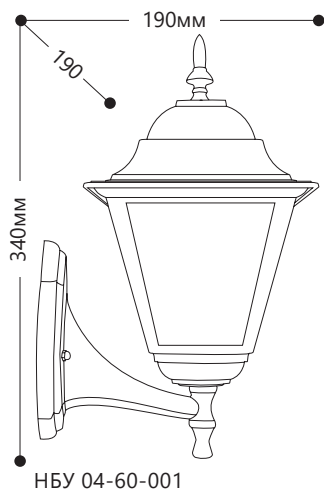

Садово-парковые светильники в классическом стиле являются наиболее востребованными моделями для ландшафтного освещения.

Светильники помогут эффектно оформить зоны отдыха и приусадебные участки загородных домов.

Одним из самых бюджетных вариантов садово-парковых светильников являются модели из пластика. Они обладают отличными декоративными свойствами и устойчивы к атмосферным осадкам.

ПРЕИМУЩЕСТВА:

- Степень защиты IP44
- Рассеиватель из калёного стекла
- Патрон E27
- Мощность источника света до 60Вт (LED, КЛ, INC лампы)
- Широкий диапазон рабочих температур от -45 до +45°C
- Сделано в Республике Беларусь ТУ РБ 03968110.007-99

EAC IP44

Наименование:	НБУ 04-60-001		НБУ 06-60-001	
Артикул:	32226	32267	32227	32268
Макс. мощность:	60W			
Напряжение:	230V / 50Hz			
Патрон:	E27			
Способ монтажа:	на стену			
Материал рассеивателя:	стекло			
Материал корпуса:	пластик			
Цвет:	черный	белый	черный	белый
Температурный режим:	-45...+45°C